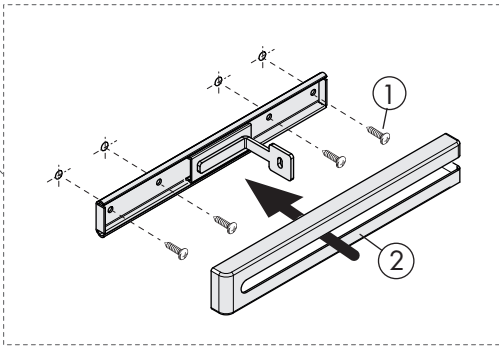

2

	C	D
MOD. 450	235 mm	370 mm
MOD. 600	245 mm	520 mm