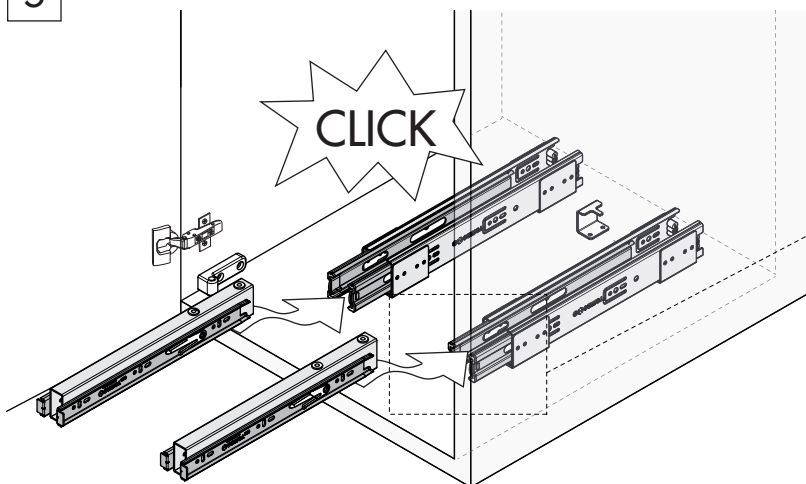

A	B	C	D
MOD. 450	121 mm	177 mm	215 mm	399 mm
MOD. 600	181 mm	186 mm	275 mm	408 mm

Unidades en milímetros | Units in millimeters | Unités en millimètres

5