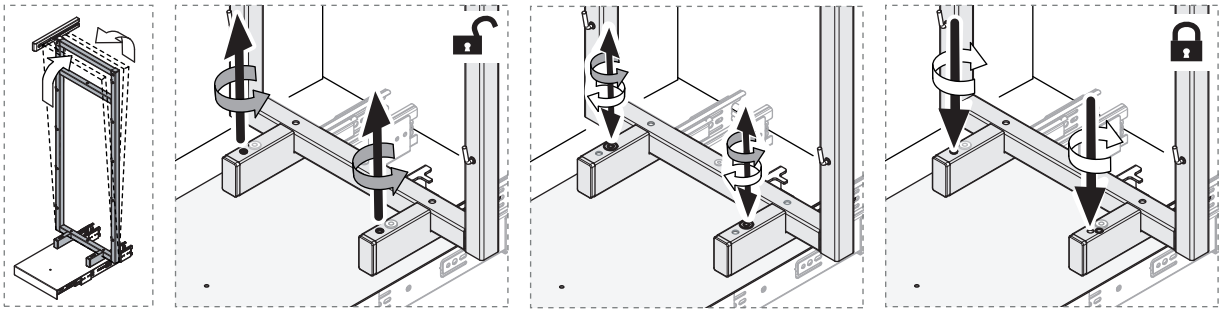

10 Regulación frontal | Front adjustment