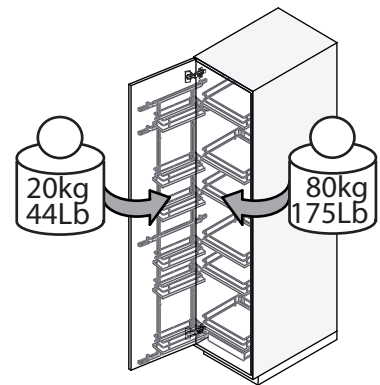

1

Carga máxima total por bastidor  
Total maximum load per frame  
Charge maximale totale par cadre

R                      P\*                      M                      H                      F                      G

|              |        |            |             |            |          |
|--------------|--------|------------|-------------|------------|----------|
| 38311014     | 450 mm | min 410 mm | min 1900 mm | min 495 mm | 16/19 mm |
| 38314014     | 600 mm | min 560 mm | min 1900 mm | min 495 mm | 16/19 mm |
| 48285014     | 450 mm | min 410 mm | min 1900 mm | min 495 mm | 16/19 mm |
| 48288014     | 600 mm | min 560 mm | min 1900 mm | min 495 mm | 16/19 mm |
| 49142014 /07 | 450 mm | min 410 mm | min 1900 mm | min 495 mm | 16/19 mm |
| 49143014 /07 | 600 mm | min 560 mm | min 1900 mm | min 495 mm | 16/19 mm |