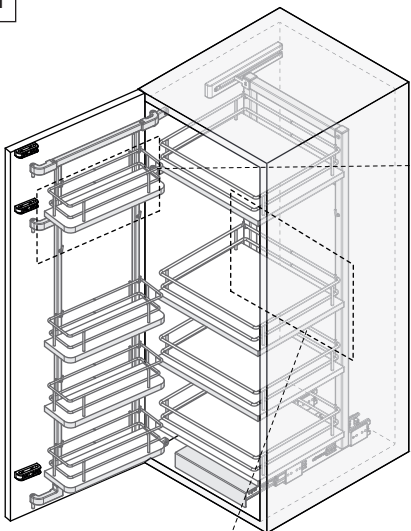

9

10 Regulación frontal | Front adjustment

11