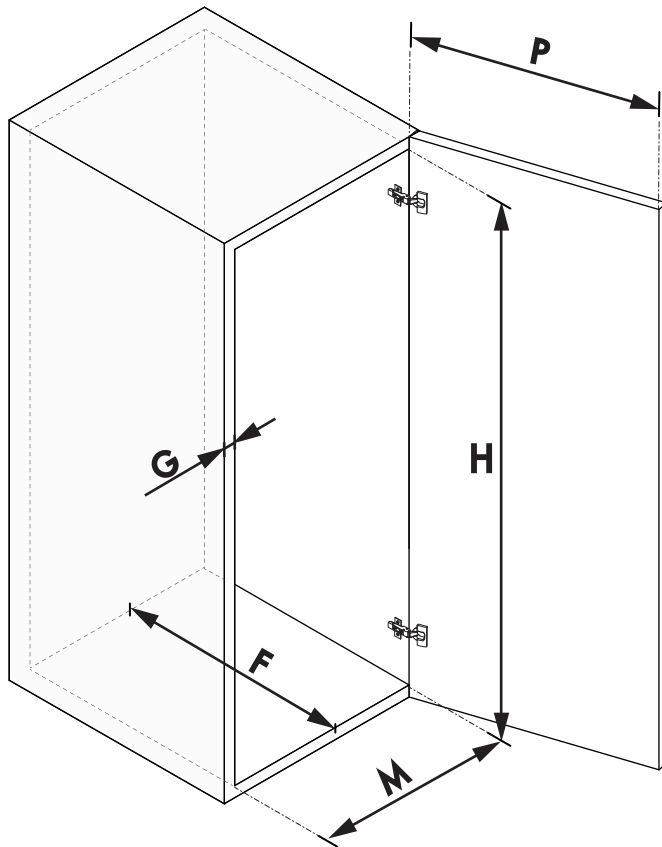

1

Carga máxima total por bastidor  
Total maximum load per frame  
Charge maximale totale par cadre

R                      P\*                      M                      H                      F                      G

|              |        |            |             |            |          |
|--------------|--------|------------|-------------|------------|----------|
| 38311014     | 450 mm | min 410 mm | min 1900 mm | min 495 mm | 16/19 mm |
| 38314014     | 600 mm | min 560 mm | min 1900 mm | min 495 mm | 16/19 mm |
| 48285014     | 450 mm | min 410 mm | min 1900 mm | min 495 mm | 16/19 mm |
| 48288014     | 600 mm | min 560 mm | min 1900 mm | min 495 mm | 16/19 mm |
| 49142014 /07 | 450 mm | min 410 mm | min 1900 mm | min 495 mm | 16/19 mm |
| 49143014 /07 | 600 mm | min 560 mm | min 1900 mm | min 495 mm | 16/19 mm |

P : Ancho puerta | Door width | Largeur porte

2

|          | C      | D      |
|----------|--------|--------|
| MOD. 450 | 235 mm | 370 mm |
| MOD. 600 | 245 mm | 520 mm |

3

4

|          | A      | B      | C      | D      |
|----------|--------|--------|--------|--------|
| MOD. 450 | 121 mm | 177 mm | 215 mm | 399 mm |
| MOD. 600 | 181 mm | 186 mm | 275 mm | 408 mm |