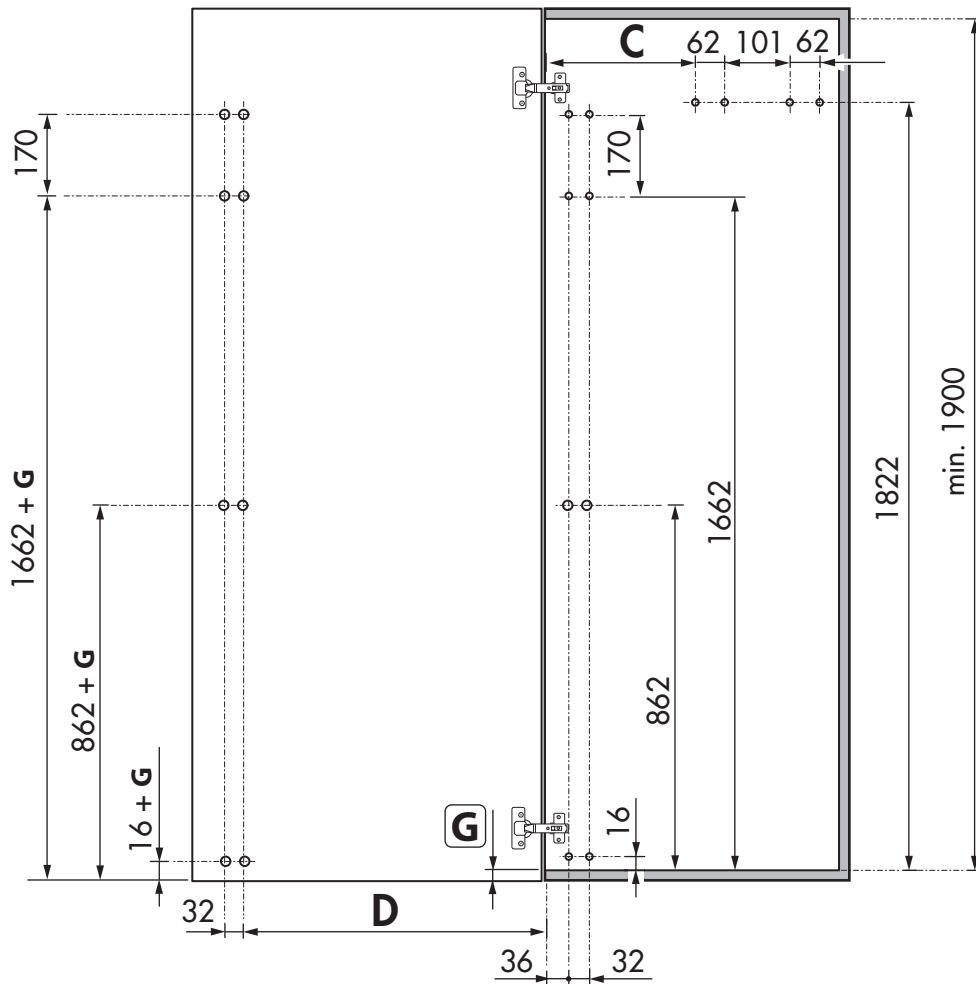

1

Carga máxima total por bastidor  
Total maximum load per frame  
Charge maximale totale par cadre

R                      P\*                      M                      H                      F                      G

|              |        |            |             |            |          |
|--------------|--------|------------|-------------|------------|----------|
| 38311014     | 450 mm | min 410 mm | min 1900 mm | min 495 mm | 16/19 mm |
| 38314014     | 600 mm | min 560 mm | min 1900 mm | min 495 mm | 16/19 mm |
| 48285014     | 450 mm | min 410 mm | min 1900 mm | min 495 mm | 16/19 mm |
| 48288014     | 600 mm | min 560 mm | min 1900 mm | min 495 mm | 16/19 mm |
| 49142014 /07 | 450 mm | min 410 mm | min 1900 mm | min 495 mm | 16/19 mm |
| 49143014 /07 | 600 mm | min 560 mm | min 1900 mm | min 495 mm | 16/19 mm |

P : Ancho puerta | Door width | Largeur porte

2

|          | C      | D      |
|----------|--------|--------|
| MOD. 450 | 235 mm | 370 mm |
| MOD. 600 | 245 mm | 520 mm |

3

4

|          | A      | B      | C      | D      |
|----------|--------|--------|--------|--------|
| MOD. 450 | 121 mm | 177 mm | 215 mm | 399 mm |
| MOD. 600 | 181 mm | 186 mm | 275 mm | 408 mm |

2

MOD. 450  
MOD. 600

|          | C      | D      |
|----------|--------|--------|
| MOD. 450 | 235 mm | 370 mm |
| MOD. 600 | 245 mm | 520 mm |

Unidades en milímetros | Units in millimeters | Unités en millimètres