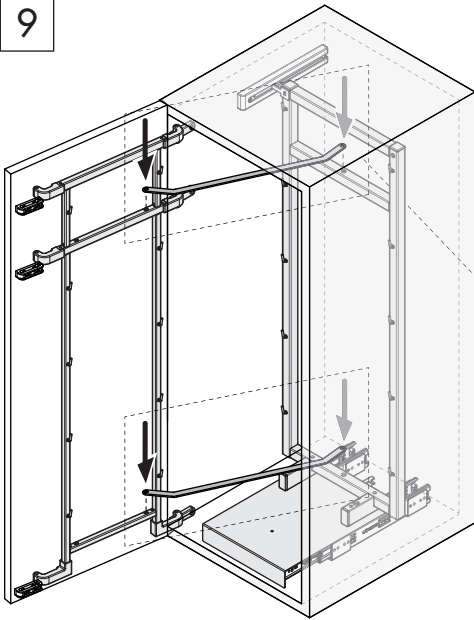

9

10 Regulación frontal | Front adjustment

11