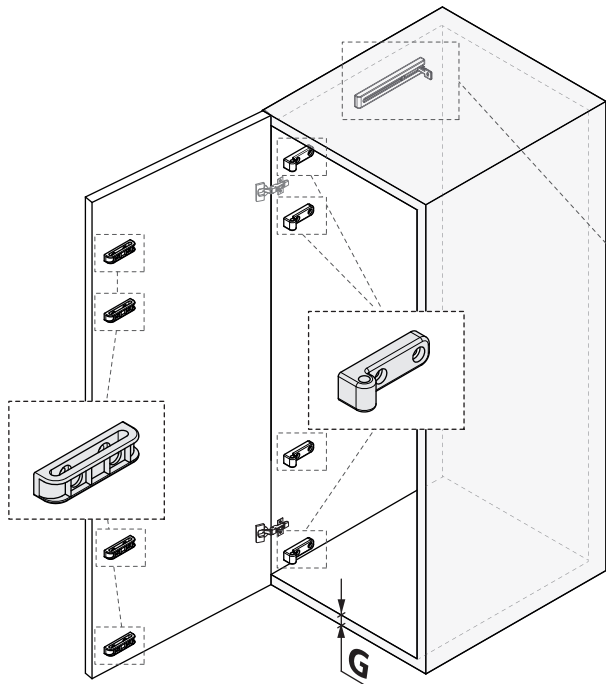

2

	C	D
MOD. 450	235 mm	370 mm
MOD. 600	245 mm	520 mm