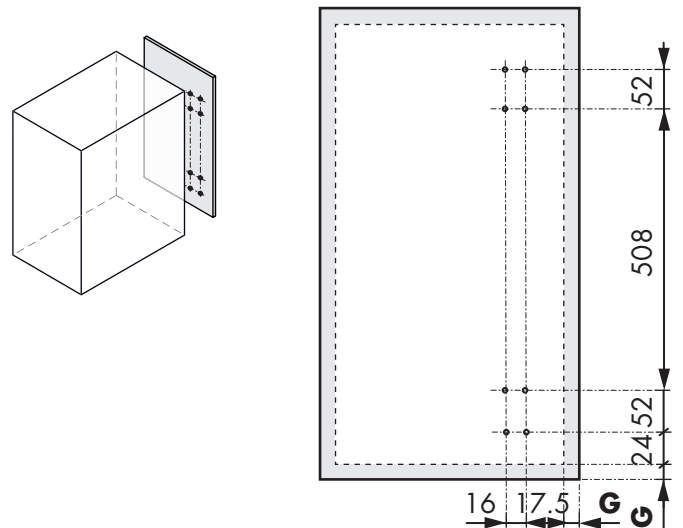

1 lado derecho | Right side

lado izquierdo | Left side

G : Grosor mueble | Cabinet thickness | Grosseur du meuble
 Unidades en milímetros | Units in millimeters | Unités en millimètres

2

3

ø4x16mm
x6

4

5

ø4x16mm

x8

6

7

8