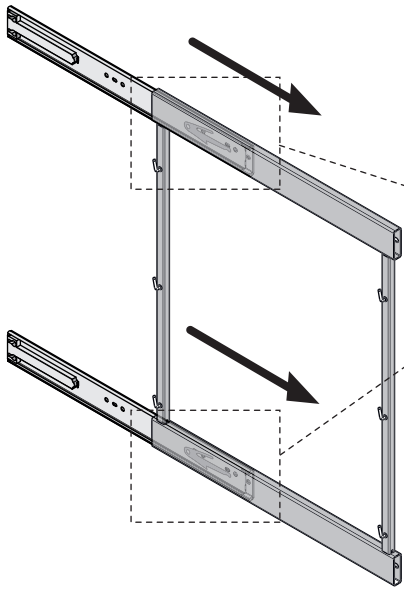

1 lado derecho | Right side

lado izquierdo | Left side

G : Grosor mueble | Cabinet thickness | Grosseur du meuble
 Unidades en milímetros | Units in millimeters | Unités en millimètres

2

3

ø4x16mm
x6

4

5

ø4x16mm

x8

6

7

8