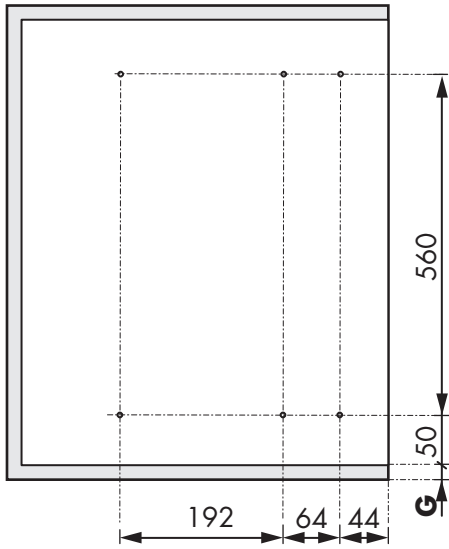

1 lado derecho | Right side

lado izquierdo | Left side

G : Grosor mueble | Cabinet thickness | Grosseur du meuble
 Unidades en milímetros | Units in millimeters | Unités en millimètres

2

3

ø4x16mm
x6

4

5

ø4x16mm

x8

6

7

8