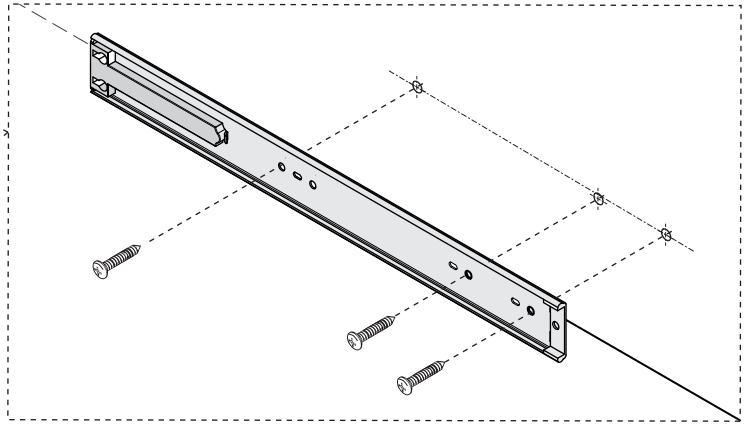

1 lado derecho | Right side

lado izquierdo | Left side

G : Grosor mueble | Cabinet thickness | Grosseur du meuble
 Unidades en milímetros | Units in millimeters | Unités en millimètres

2

3

ø4x16mm
x6

4

5

ø4x16mm

x8

6

7

8