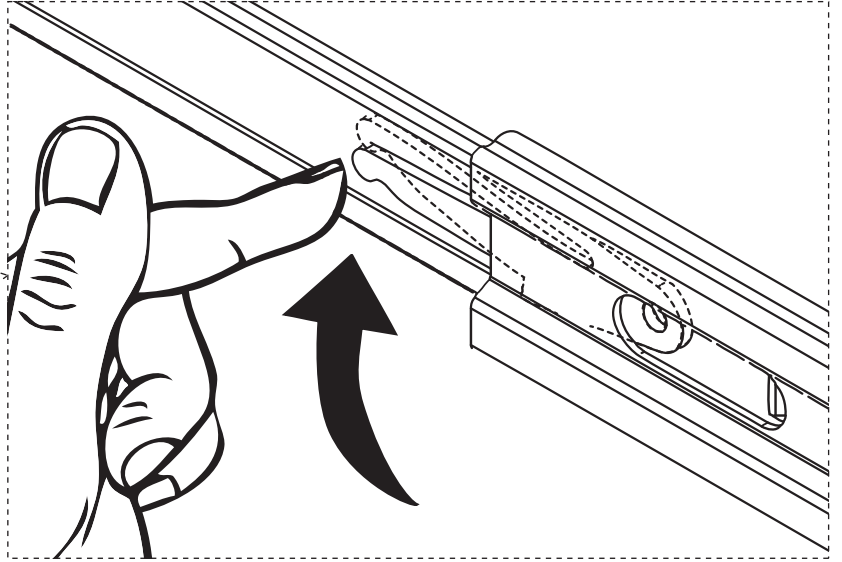

1 lado derecho | Right side

lado izquierdo | Left side

G : Grosor mueble | Cabinet thickness | Grosseur du meuble
 Unidades en milímetros | Units in millimeters | Unités en millimètres

2

3

ø4x16mm
x6

4

5

ø4x16mm

x8

6

7

8