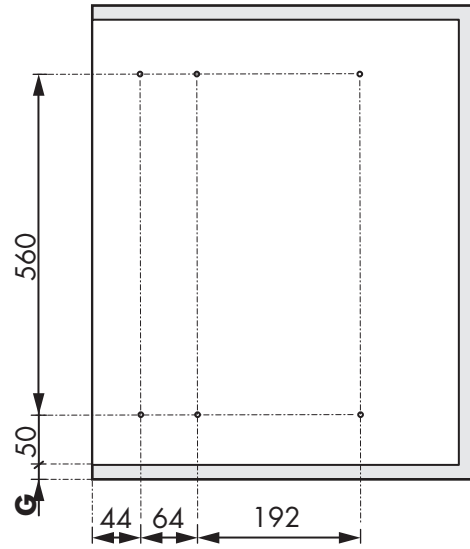

1 lado derecho | Right side

lado izquierdo | Left side

G : Grosor mueble | Cabinet thickness | Grosseur du meuble
 Unidades en milímetros | Units in millimeters | Unités en millimètres

2

3

ø4x16mm
x6

4

5

ø4x16mm

x8

6

7

8