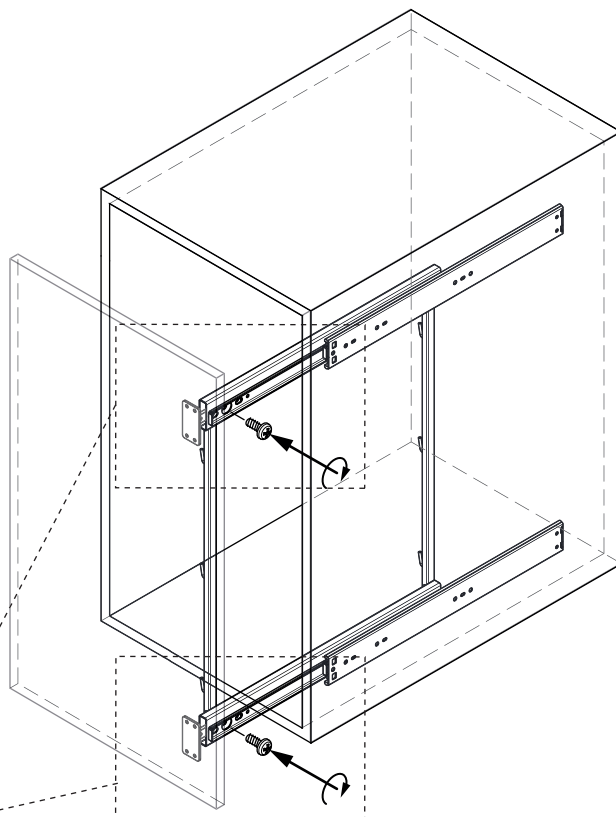

1 lado derecho | Right side

lado izquierdo | Left side

G : Grosor mueble | Cabinet thickness | Grosseur du meuble
 Unidades en milímetros | Units in millimeters | Unités en millimètres

2

3

ø4x16mm
x6

4

5

ø4x16mm

x8

6

7

8