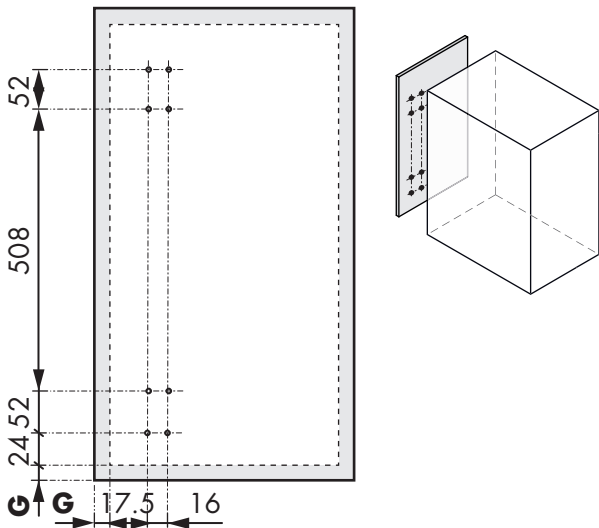

1 lado derecho | Right side

lado izquierdo | Left side

G : Grosor mueble | Cabinet thickness | Grosseur du meuble
 Unidades en milímetros | Units in millimeters | Unités en millimètres

2

3

ø4x16mm
x6

4

5

ø4x16mm

x8

6

7

8